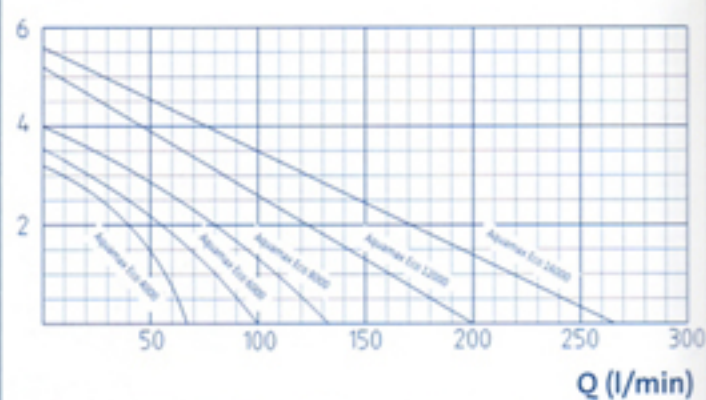

Pág. 24-25

H (mca)

AQUAMAX Eco

4000 - 16000*

Bomba para filtración y arroyos

Pág. 26-27

H (mca)

AQUAMAX Eco* 6000/12V