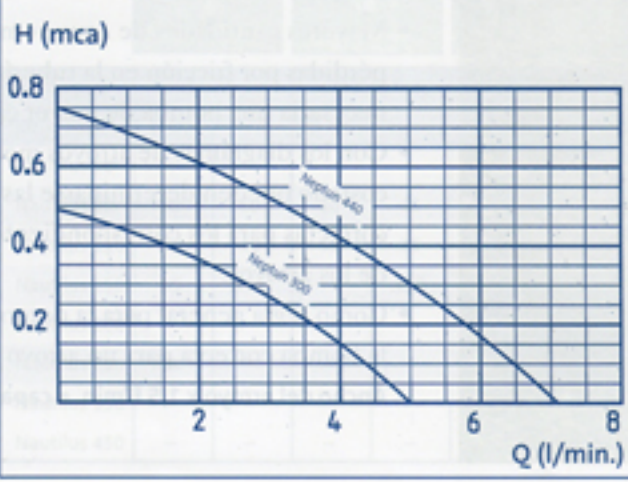

NEPTUN 300/440*

Bombas para fuentes de estatuas y surtidores interiores
 Pág. 08-09

NEPTUN 600 - 12000*

Bombas para fuentes de estatuas y surtidores interiores
 Pág. 08-09

AQUARIUS 1000 - 3500*

Bombas para juegos acuáticos