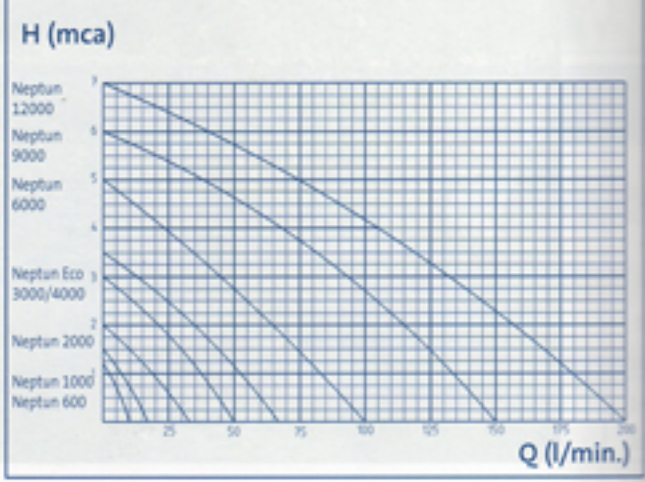

NEPTUN 300/440*

Bombas para fuentes de estatuas y surtidores interiores
 Pág. 08-09

NEPTUN 600 - 12000*

Bombas para fuentes de estatuas y surtidores interiores
 Pág. 08-09

AQUARIUS 1000 - 3500*

Bombas para juegos acuáticos