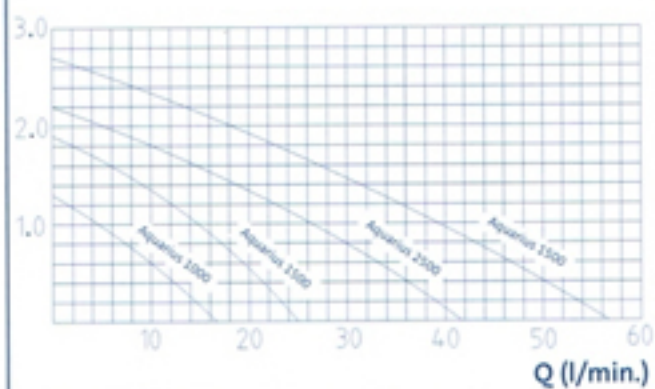

AQUARIUS 1000 - 3500*

Bombas para juegos acuáticos

Pág. 10-11

H (mca)

NAUTILUS 50 - 450*

Bombas para juegos acuáticos

Pág. 12-13

H (mca)

PROFINAUT 21/27/40*

Bombas para juegos acuáticos

Pág. 14-15

H (mca)

NAUTILUS SOLAR 70/140*

Bombas para juegos acuáticos

Pág. 16-17

H (mca)